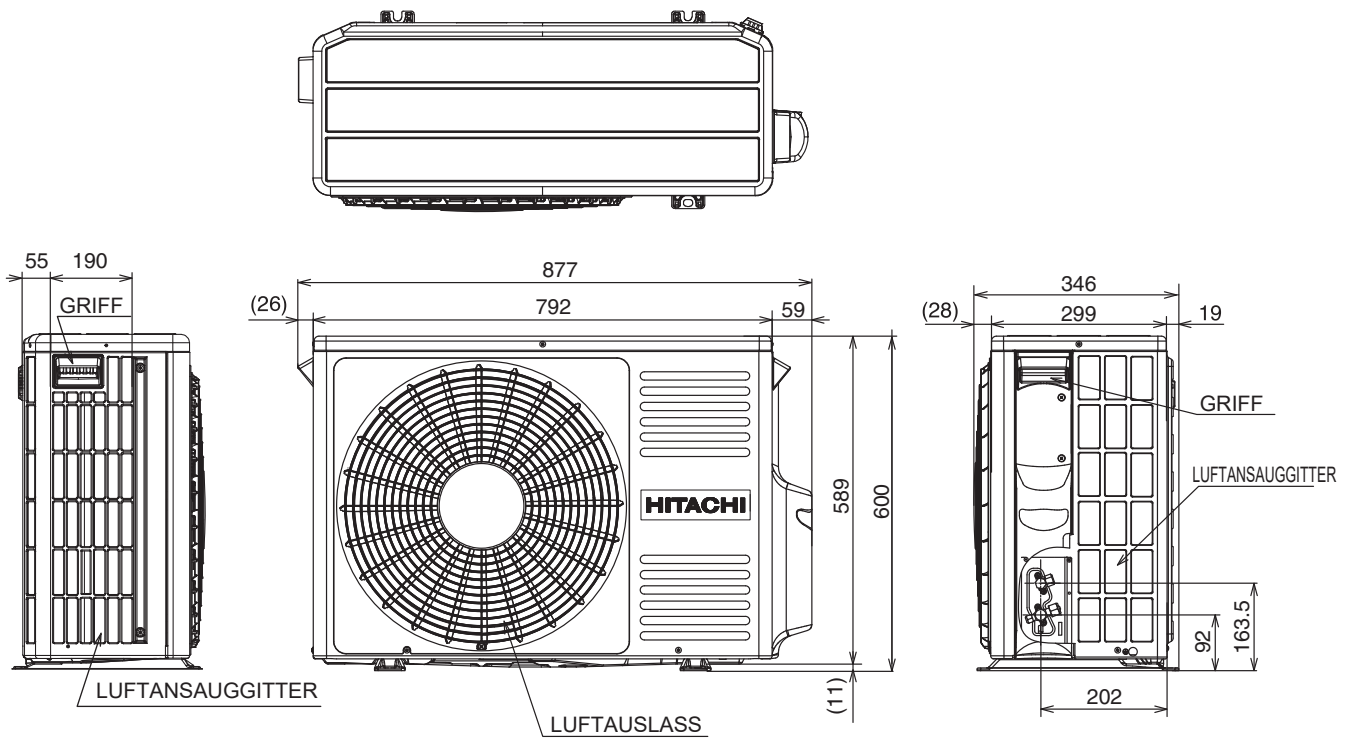

Abmessungen RAC-(25/35)FXE

Gerät: mm

Rückansicht